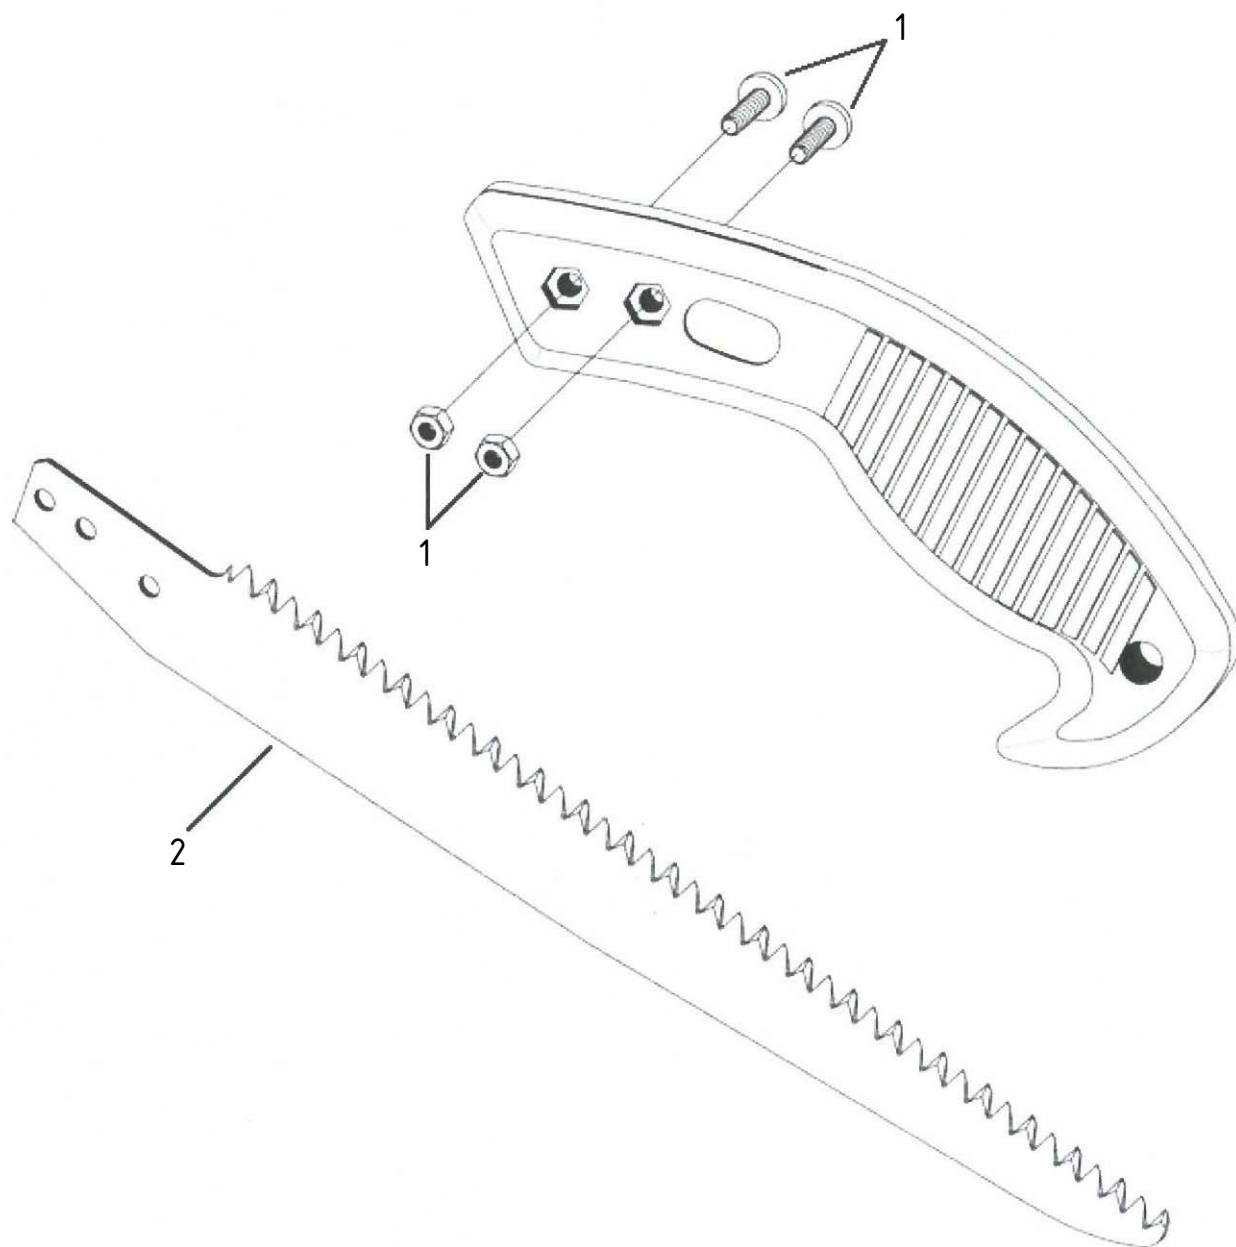

Segaccio lama fissa 30 cm con fodero C 30 - Cod. SEMA.0130

CAMPAGNOLA S.r.l - Tav.: 0350.0494 Release / Versione 01

CAMPAGNOLA

UFF. TECNICO RICAMBI - RIPRODUZIONE VIETATA

Segaccio lama fissa 30 cm con fodero C 30 - Cod. SEMA.0130

CAMPAGNOLA S.r.l - Tav.: 0350.0494 Release / Versione 01

Pos	Q.tà	Codice	Descrizione
1	1,00	VC20-R1	Set di ancoraggio lama pz. 2
2	1,00	VC20-R30	Lama da 30 cm per art. C 30